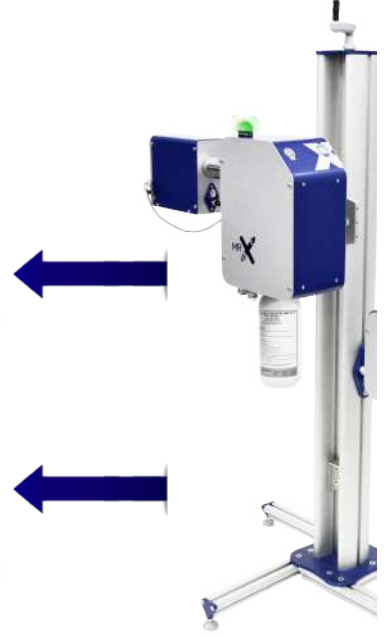

## LC X SERIES

Çok daha düşük bir maliyet ile ara hatlarınızda baskı yapacak bir kodlama makinesine mi ihtiyacınız var?

**UBS'in Çözümü: APLINK LCX 7230**

17 mm'ye kadar baskı yüksekliği, kodlama ihtiyacınızı karşılıyor mu?